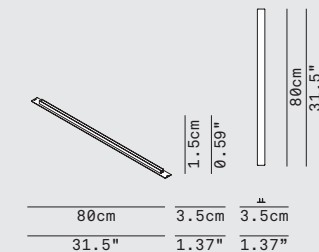

**Dima  
istruzioni  
foratura  
Drilling template  
and instructions**

**raccordo L 40 cm**  
connection cable L 15.74"

**raccordo L 80 cm**  
connection cable L 31,49"

NOTE Inclusa nella  
composizione  
/NOTES included on  
the composition