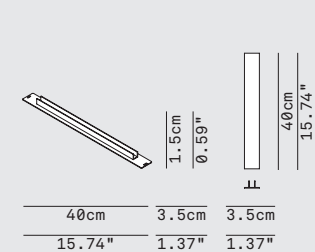

**raccordo cavi L 80 comprensivo
di cavo elettrico**
connection cable L. 80 with electric
cable included