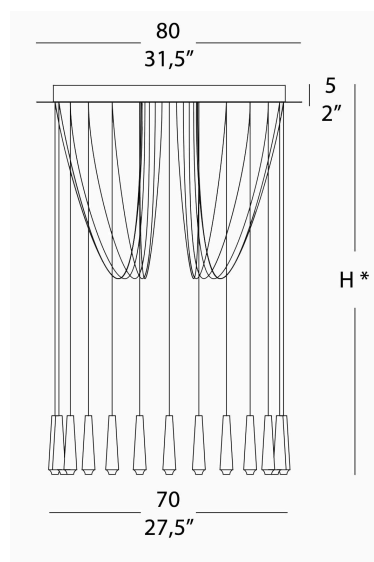

## SANTRAL LA24

**SUSPENSION**

BY MOROSINI

<b>PRODUCT NAME</b>	Santral LA24
<b>DESIGNER</b>	Filippo Mambretti
<b>MANUFACTURER</b>	Morosini
<b>PRODUCT CODE</b>	45-9114G 45-9114 45-9115G 45-9115
<b>CATEGORY</b>	Suspension
<b>MATERIAL</b>	Aluminium with Satin Glass (Optional)
<b>LIGHT SOURCE</b>	LED 24 x 3,1W (3000K, CRI>80)

<b>LUMENS</b>	7800
<b>FINISHES</b>	Matte Black
<b>IP</b>	20
<b>DIMENSIONS</b>	80 (L) x H* (Variable Height) cm, Cable standard cm 200/78,8 or 280/110,2
<b>ORIGIN</b>	Italy
<b>WARRANTY</b>	3 years