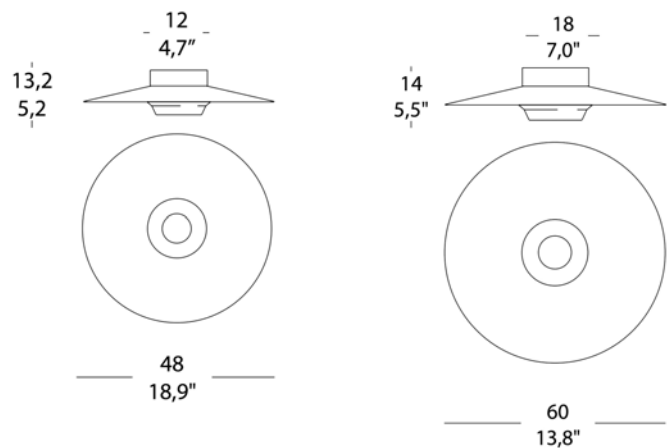

## ARCHETYPE PL

CEILING

BY MOROSINI

<b>PRODUCT NAME</b>	Archetype PL
<b>DESIGNER</b>	Marco Taietta
<b>MANUFACTURER</b>	Morosini
<b>PRODUCT CODE</b>	<p>Ø 48:</p> <p>45-10011 (White)</p> <p>45-10012 (Black)</p> <p>45-10013 (Champagne)</p> <p>45-10014 (Platinum)</p> <p>Ø 60:</p> <p>45-10015 (White)</p> <p>45-10016 (Black)</p> <p>45-10017 (Champagne)</p> <p>45-10018 (Platinum)</p>
<b>CATEGORY</b>	Ceiling / Wall
<b>MATERIAL</b>	Aluminium

<b>LIGHT SOURCE</b>	<p>Ø 48 18W LED</p> <p>Ø 60 36W LED</p>
<b>LUMENS</b>	<p>Ø 48: 1710</p> <p>Ø 60: 3430</p>
<b>FINISHES</b>	White, Black, Platinum, Gold
<b>DIMMABLE</b>	Triac Dimming
<b>IP</b>	20
<b>DIMENSIONS</b>	<p>Ø 48 x H 13.2 cm</p> <p>Ø 60 x H 14 cm</p>
<b>ORIGIN</b>	Italy
<b>WARRANTY</b>	3 years