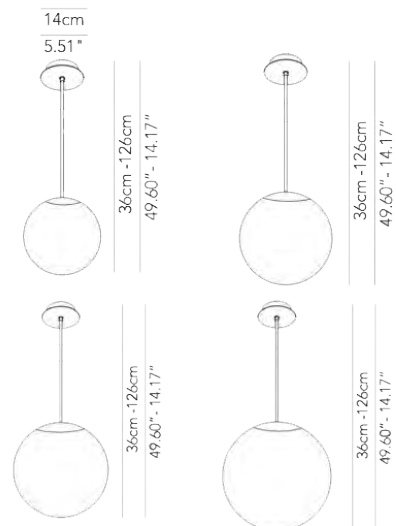

### SUSPENSION

BY MODO

<b>PRODUCT NAME</b>	Multiball
<b>DESIGNER</b>	Roberto Paoli
<b>MANUFACTURER</b>	Modo
<b>CATEGORY</b>	Suspension
<b>MATERIAL</b>	PMMA
<b>PRODUCT CODE</b>	Ø 25: 220-8303 Ø 30: 220-8304 Ø 35: 220-8305 Ø 40: 220-8306 Ø 45: 220-8307

<b>LIGHT SOURCE</b>	Ø 25: 1 x E27 max watt 42W HES Ø 30: 1 x E27 max watt 52W Ø 35: 1 x E27 max watt 52W Ø 40: 1 x E27 max watt 70W HES Ø 45: 1 x E27 max watt 70 W HES
<b>FINISHES</b>	White
<b>DIMENSIONS</b>	Ø 25 x h 36/106 cm Ø 30 x h 41/111 cm Ø 35 x h 46/116 cm Ø 40 x h 51/121 cm Ø 45 x h 56/126 cm
<b>IP</b>	20
<b>ORIGIN</b>	Italy
<b>WARRANTY</b>	1 year