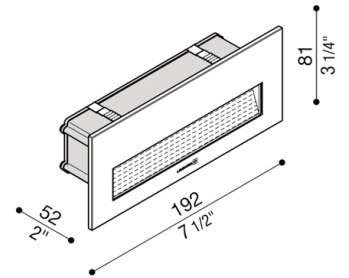

radiantlighting

**STILE NEXT 506L HORIZONTAL**  
BY LOMBARDO

**WALL**

<b>PROJECT</b>	
<b>TYPE</b>	
<b>NOTES</b>	

<b>PRODUCT NAME</b>	Stile Next 506L Horizontal
<b>DESIGNER</b>	Lombardo
<b>MANUFACTURER</b>	Lombardo
<b>PRODUCT CODE</b>	48-LL665F3 (Opal) 48-LL665F23 (Black)
<b>CATEGORY</b>	Wall
<b>MATERIAL</b>	Die-Cast Aluminium   Glass
<b>DIMMABLE</b>	No

<b>LIGHT SOURCE</b>	4W LED
<b>LUMENS</b>	490
<b>FINISHES</b>	Opal or Black
<b>DIMENSIONS</b>	192 (L) x 81 (H) x 52 (D) mm
<b>IP</b>	66
<b>ORIGIN</b>	Italy
<b>WARRANTY</b>	3 years