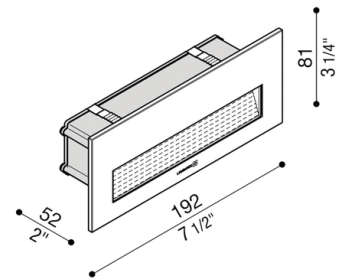

radiantlighting

**STILE NEXT 506L HORIZONTAL** **WALL**  
BY LOMBARDO

<b>PROJECT</b>	
<b>TYPE</b>	
<b>NOTES</b>	

<b>PRODUCT NAME</b>	Stile Next 506L Horizontal
<b>DESIGNER</b>	Lombardo
<b>MANUFACTURER</b>	Lombardo
<b>PRODUCT CODE</b>	48-LL665F3 (Opal) 48-LL665F23 (Black)
<b>CATEGORY</b>	Wall
<b>MATERIAL</b>	Die-Cast Aluminium   Glass

<b>LIGHT SOURCE</b>	4W LED
<b>LUMENS</b>	490
<b>FINISHES</b>	Opal / Black
<b>DIMENSIONS</b>	192 (L) x 81 (H) x 52 (D) mm
<b>IP</b>	66
<b>ORIGIN</b>	Italy
<b>WARRANTY</b>	3 years