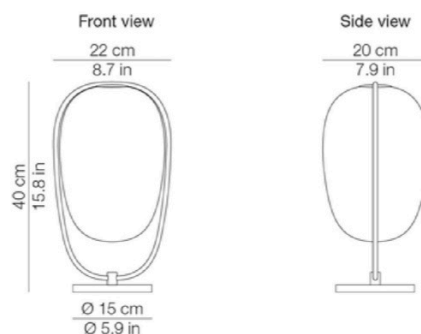

## LANNA TABLE

TABLE

BY KUNDALINI

<b>PRODUCT NAME</b>	Lanna Table
<b>DESIGNER</b>	Alberto Saggia & Valerio Sommella
<b>MANUFACTURER</b>	Kundalini
<b>PRODUCT CODE</b>	4-K385320 (Brass) 4-K385320N (Black)
<b>CATEGORY</b>	Table
<b>MATERIAL</b>	Metallic Body / Glass
<b>DIMMABLE</b>	No

<b>LIGHT SOURCE</b>	1x E27 10W
<b>FINISHES</b>	Brass   Black
<b>DIMENSIONS</b>	Ø 22 x 40 (H) cm
<b>IP</b>	20
<b>ORIGIN</b>	Italy
<b>WARRANTY</b>	2 Years