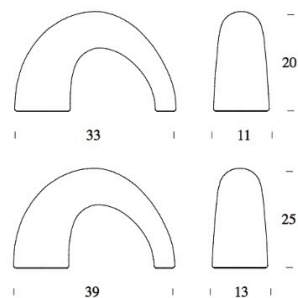

## THOR

TABLE

BY FONTANA ARTE

<b>PRODUCT NAME</b>	Thor
<b>DESIGNER</b>	Luciano Pagani & Angelo Perversi
<b>MANUFACTURER</b>	Fontana Arte
<b>CATEGORY</b>	Table
<b>MATERIAL</b>	Blown Glass   Metal Frame
<b>PRODUCT CODE</b>	Thor 33: 3-32950  Thor 39: 3-3295

<b>LIGHT SOURCE</b>	Thor 33: 1 x 30W (HA) or 1x8W (FL) E14 Thor 39: 1x46W (HA) or 1x16W (FL) E27
<b>FINISHES</b>	White Opal Blown Glass
<b>IP</b>	20
<b>DIMENSIONS</b>	33 x 11 x 20 cm 39 x 13 x 25 cm
<b>ORIGIN</b>	Italy
<b>WARRANTY</b>	1 Year
<b>DIMMABLE</b>	No