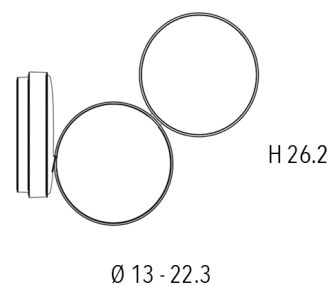

## OPTUNIA WALL

WALL

BY FONTANA ARTE

<b>PRODUCT NAME</b>	Optunia Wall
<b>DESIGNER</b>	Claesson Koivisto Rune
<b>MANUFACTURER</b>	Fontana Arte
<b>CATEGORY</b>	Wall
<b>MATERIAL</b>	Glass   Metal
<b>PRODUCT CODE</b>	3-4377NN (Chrome) 3-4377OC (Dark Brown) 3-4377BI (White)
<b>DIMMABLE</b>	Yes

<b>LIGHT SOURCE</b>	2 x 11W LED
<b>LUMENS</b>	2768 lm
<b>FINISHES</b>	Chrome Dark Brown White
<b>IP</b>	20
<b>DIMENSIONS</b>	Ø 13 - 22.3 x H 26.2 cm
<b>ORIGIN</b>	Italy
<b>WARRANTY</b>	1 Year