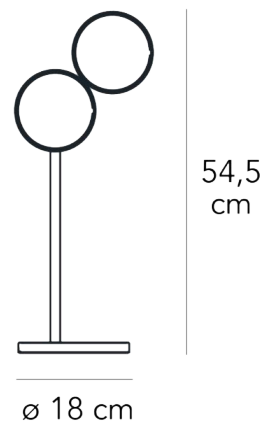

## OPTUNIA TABLE

TABLE

BY FONTANA ARTE

|                     |  |                     |                               |
|---------------------|--|---------------------|-------------------------------|
| <b>PRODUCT NAME</b> | Optunia Table  | <b>LIGHT SOURCE</b> | 7.5W LED                      |
| <b>DESIGNER</b>     | Claesson Koivisto Rune   | <b>LUMENS</b>       | 1065 lm                       |
| <b>MANUFACTURER</b> | Fontana Arte   | <b>FINISHES</b>     | Chrome<br>Dark Brown<br>White |
| <b>CATEGORY</b>     | Floor  | <b>IP</b>           | 20                            |
| <b>MATERIAL</b>     | Glass   Metal  | <b>DIMENSIONS</b>   | Ø 18 x 54.5 (H) cm            |
| <b>PRODUCT CODE</b> | 3-4396NN (Chrome)<br>3-4396OC (Dark Brown)<br>3-4396BI (White) | <b>ORIGIN</b>       | Italy                         |
| <b>DIMMABLE</b>     | Yes  | <b>WARRANTY</b>     | 1 Year                        |