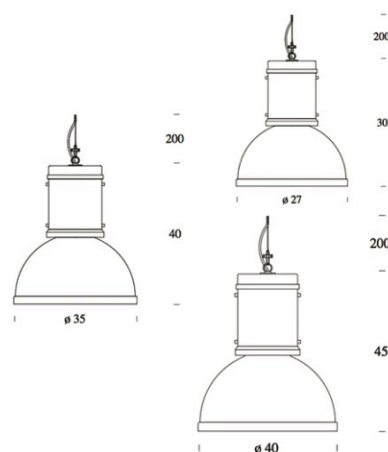

### SUSPENSION

BY FONTANA ARTE

<b>PRODUCT NAME</b>	Lampara
<b>DESIGNER</b>	Fontana Arte Design Lab
<b>MANUFACTURER</b>	Fontana Arte
<b>CATEGORY</b>	Suspension
<b>MATERIAL</b>	Natural Aluminium   Steel Cable
<b>PRODUCT CODE</b>	<p>Ø 27: 3-5000AN (Aluminium)</p> <p>Ø 35: 3-50001AN (Aluminium)</p> <p>Ø 40: 3-50002AN (Aluminium)</p>

<b>LIGHT SOURCE</b>	Ø All sizes - 1 x 20W (FL) E27
<b>FINISHES</b>	Aluminium
<b>IP</b>	20
<b>DIMENSIONS</b>	<p>Ø 27 x 30 (H) + 200 cm</p> <p>Ø 35 x 40 (H) + 200 cm</p> <p>Ø 40 x 45 (H) + 200 cm</p>
<b>ORIGIN</b>	Italy
<b>WARRANTY</b>	1 Year
<b>DIMMABLE</b>	Dependant on bulb