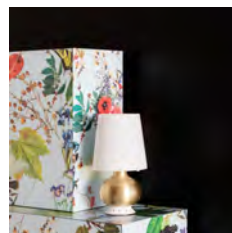

<b>PROJECT</b>	
<b>TYPE</b>	
<b>NOTES</b>	

**FONTANA SPECIAL TABLE** TABLE  
BY FONTANA ARTE

<b>PRODUCT NAME</b>	Fontana Special
<b>DESIGNER</b>	Odo Fioravanti
<b>MANUFACTURER</b>	Fontana Arte
<b>CATEGORY</b>	Table
<b>MATERIAL</b>	Blown Glass   Brass   Metal
<b>PRODUCT CODE</b>	Upon Request
<b>DIMMABLE</b>	No

<b>LIGHT SOURCE</b>	Both sizes: LED 1 x 21W E27 or HA 1 x 100W E27
<b>FINISHES</b>	Brass Brass / Black Brass / White
<b>IP</b>	20
<b>DIMENSIONS</b>	Ø 20 x 34 cm Ø 32 x 53 cm
<b>ORIGIN</b>	Italy
<b>WARRANTY</b>	1 Year