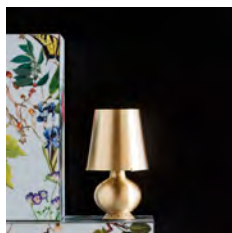

<b>PROJECT</b>	
<b>TYPE</b>	
<b>NOTES</b>	

**FONTANA SPECIAL TABLE** TABLE  
BY FONTANA ARTE

<b>PRODUCT NAME</b>	Fontana Special
<b>DESIGNER</b>	Odo Fioravanti
<b>MANUFACTURER</b>	Fontana Arte
<b>CATEGORY</b>	Table
<b>MATERIAL</b>	Blown Glass   Brass   Metal
<b>PRODUCT CODE</b>	Upon Request
<b>DIMMABLE</b>	No

<b>LIGHT SOURCE</b>	Both sizes: LED 1 x 21W E27 or HA 1 x 100W E27
<b>FINISHES</b>	Brass Brass / Black Brass / White
<b>IP</b>	20
<b>DIMENSIONS</b>	Ø 20 x 34 cm Ø 32 x 53 cm
<b>ORIGIN</b>	Italy
<b>WARRANTY</b>	1 Year