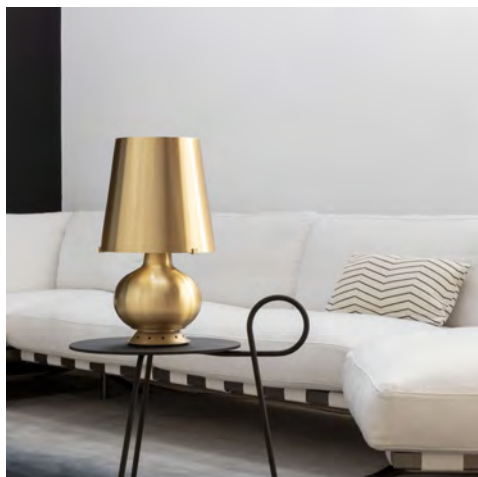

<b>PROJECT</b>	
<b>TYPE</b>	
<b>NOTES</b>	

**FONTANA SPECIAL TABLE** TABLE  
BY FONTANA ARTE

<b>PRODUCT NAME</b>	Fontana Special
<b>DESIGNER</b>	Odo Fioravanti
<b>MANUFACTURER</b>	Fontana Arte
<b>CATEGORY</b>	Table
<b>MATERIAL</b>	Blown Glass   Brass   Metal
<b>PRODUCT CODE</b>	Upon Request
<b>DIMMABLE</b>	No

<b>LIGHT SOURCE</b>	Both sizes: LED 1 x 21W E27 or HA 1 x 100W E27
<b>FINISHES</b>	Brass Brass / Black Brass / White
<b>IP</b>	20
<b>DIMENSIONS</b>	Ø 20 x 34 cm Ø 32 x 53 cm
<b>ORIGIN</b>	Italy
<b>WARRANTY</b>	1 Year