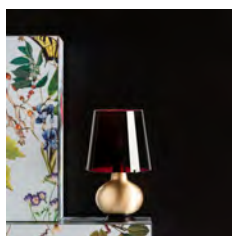

<b>PROJECT</b>	
<b>TYPE</b>	
<b>NOTES</b>	

**FONTANA SPECIAL TABLE** TABLE  
BY FONTANA ARTE

<b>PRODUCT NAME</b>	Fontana Special
<b>DESIGNER</b>	Odo Fioravanti
<b>MANUFACTURER</b>	Fontana Arte
<b>CATEGORY</b>	Table
<b>MATERIAL</b>	Blown Glass   Brass   Metal
<b>PRODUCT CODE</b>	Upon Request
<b>DIMMABLE</b>	No

<b>LIGHT SOURCE</b>	Both sizes: LED 1 x 21W E27 or HA 1 x 100W E27
<b>FINISHES</b>	Brass Brass / Black Brass / White
<b>IP</b>	20
<b>DIMENSIONS</b>	Ø 20 x 34 cm Ø 32 x 53 cm
<b>ORIGIN</b>	Italy
<b>WARRANTY</b>	1 Year