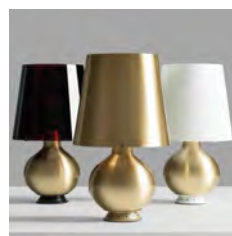

<b>PROJECT</b>	
<b>TYPE</b>	
<b>NOTES</b>	

**FONTANA SPECIAL TABLE** TABLE  
BY FONTANA ARTE

<b>PRODUCT NAME</b>	Fontana Special
<b>DESIGNER</b>	Odo Fioravanti
<b>MANUFACTURER</b>	Fontana Arte
<b>CATEGORY</b>	Table
<b>MATERIAL</b>	Blown Glass   Brass   Metal
<b>PRODUCT CODE</b>	Upon Request
<b>DIMMABLE</b>	No

<b>LIGHT SOURCE</b>	Both sizes: LED 1 x 21W E27 or HA 1 x 100W E27
<b>FINISHES</b>	Brass Brass / Black Brass / White
<b>IP</b>	20
<b>DIMENSIONS</b>	Ø 20 x 34 cm Ø 32 x 53 cm
<b>ORIGIN</b>	Italy
<b>WARRANTY</b>	1 Year