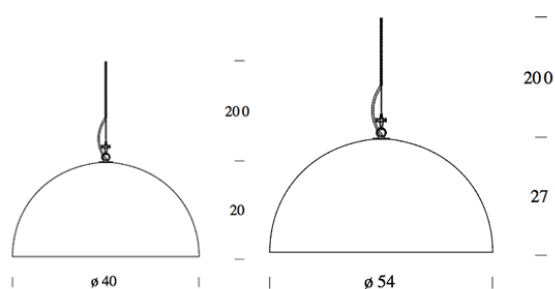

## CUPOLA

SUSPENSION

BY FONTANA ARTE

<b>PRODUCT NAME</b>	Cupola
<b>DESIGNER</b>	Historical Archive
<b>MANUFACTURER</b>	Fontana Arte
<b>CATEGORY</b>	Suspension
<b>MATERIAL</b>	Polymer
<b>PRODUCT CODE</b>	<p>ø 40: 3-5117AN</p> <p>ø 54: 3-51171AN</p>

<b>LIGHT SOURCE</b>	<p>ø 40: 1 × 105W (Halogen) Eco Saver E27</p> <p>ø 54: 1 × 140W (Halogen) Eco Saver E27</p>
<b>FINISHES</b>	Aluminium
<b>DIMENSIONS</b>	<p>ø 40 × 20 (H) + 200 cm</p> <p>ø 54 × 27 (H)+ 200 cm</p>
<b>IP</b>	20
<b>ORIGIN</b>	Italy
<b>WARRANTY</b>	1 Year
<b>DIMMABLE</b>	Dependant on bulb