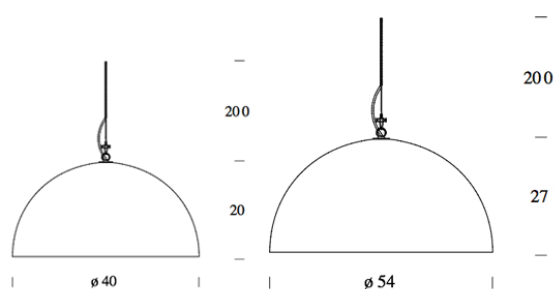

## CUPOLA

**SUSPENSION**

BY FONTANA ARTE

<b>PRODUCT NAME</b>	Cupola
<b>DESIGNER</b>	Historical Archive
<b>MANUFACTURER</b>	Fontana Arte
<b>CATEGORY</b>	Suspension
<b>MATERIAL</b>	Polymer
<b>PRODUCT CODE</b>	<p>ø 40: 3-5117AN</p> <p>ø 54: 3-5117/1AN</p>

<b>LIGHT SOURCE</b>	<p>ø 40: 1 × 105W (Halogen) Eco Saver E27</p> <p>ø 54: 1 × 140W (Halogen) Eco Saver E27</p>
<b>FINISHES</b>	Aluminium
<b>DIMENSIONS</b>	<p>ø 40 × 20 (H) + 200 cm</p> <p>ø 54 × 27 (H)+ 200 cm</p>
<b>IP</b>	20
<b>ORIGIN</b>	Italy
<b>WARRANTY</b>	1 Year