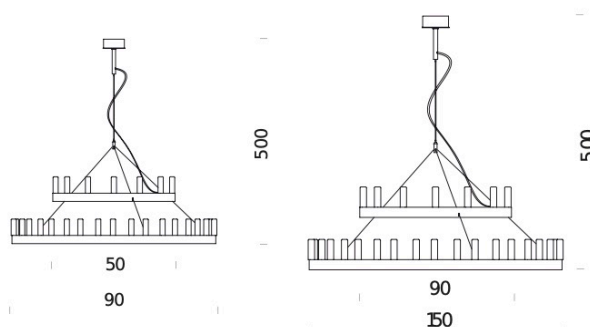

<b>PROJECT</b>	
<b>TYPE</b>	
<b>NOTES</b>	

**CHANDELIER DOUBLE** **SUSPENSION**  
 BY FONTANA ARTE

<b>PRODUCT NAME</b>	Chandelier Double
<b>DESIGNER</b>	David Chipperfield
<b>MANUFACTURER</b>	Fontana Arte
<b>CATEGORY</b>	Suspension
<b>MATERIAL</b>	Borosilicate glass / metal
<b>PRODUCT CODE</b>	<p>Ø 50 x 90 + 145cm:          3-549122N (Black)          3-54912200 (Gold)</p> <p>Ø 90 x Ø 150 + 150cm          3-549133N (Black)          3-54913300 (Gold)</p>
<b>DIMMABLE</b>	Dependant on bulb

<b>LIGHT SOURCE</b>	<p>Ø 50 x Ø 90 + 145cm:          8x40W (HA) o/or 8x28W (HA) Eco Saver E14 +          14x40W (HA) o/or 14x28W (HA) Eco Saver E14</p> <p>Ø 90 x Ø 150 + 150cm:          14x40W (HA) o/or 14x28W (HA) Eco Saver E14 +          19x40W (HA) o/or 19x28W (HA) Eco Saver E14</p>
<b>FINISHES</b>	Black / Gold
<b>IP</b>	20
<b>DIMENSIONS</b>	<p>Ø 50 Ø 90+ 145 cm          Ø 90 x Ø 150 + 150 cm</p>
<b>ORIGIN</b>	Italy
<b>WARRANTY</b>	1 Year