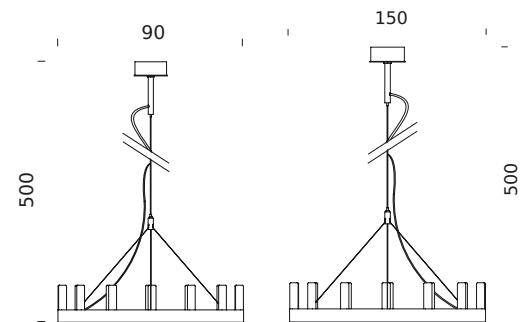

### SUSPENSION

BY FONTANA ARTE

<b>PRODUCT NAME</b>	Chandelier
<b>DESIGNER</b>	David Chipperfield
<b>MANUFACTURER</b>	Fontana Arte
<b>CATEGORY</b>	Suspension
<b>MATERIAL</b>	Borosilicate glass / metal
<b>PRODUCT CODE</b>	<p>Ø 90 x 500: 3-5491N (Black) 3-549100 (Gold)</p> <p>Ø 150 x 500: 3-54911N (Black) 3-5491100 (Gold)</p>
<b>DIMMABLE</b>	Dependant on bulb

<b>LIGHT SOURCE</b>	<p>Ø 90 x 500: 14x40W (HA) E14 or 14x28W (HA) Eco Saver E14</p> <p>Ø 150 x 500: 19x40W (HA) E14 or 19x28W (HA) Eco Saver E14</p>
<b>FINISHES</b>	Black / Gold
<b>IP</b>	20
<b>DIMENSIONS</b>	<p>Ø 90 + 500 cm</p> <p>Ø 150 + 500 cm</p>
<b>ORIGIN</b>	Italy
<b>WARRANTY</b>	1 Year