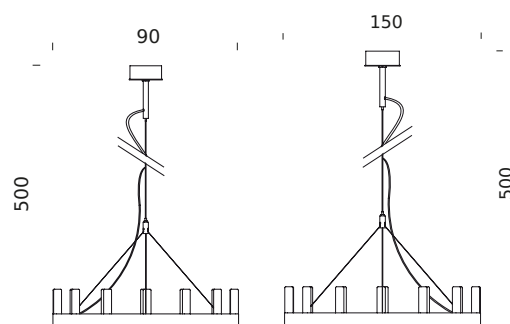

### SUSPENSION

BY FONTANA ARTE

<b>PRODUCT NAME</b>	Chandelier
<b>DESIGNER</b>	David Chipperfield
<b>MANUFACTURER</b>	Fontana Arte
<b>CATEGORY</b>	Suspension
<b>MATERIAL</b>	Borosilicate glass / metal
<b>PRODUCT CODE</b>	<p>Ø 90 x 500: 3-5491N (Black) 3-549100 (Gold)</p> <p>Ø 150 x 500: 3-54911N (Black) 3-5491100 (Gold)</p>
<b>DIMMABLE</b>	Dependant on bulb

<b>LIGHT SOURCE</b>	<p>Ø 90 x 500: 14x40W (HA) E14 or 14x28W (HA) Eco Saver E14</p> <p>Ø 150 x 500: 19x40W (HA) E14 or 19x28W (HA) Eco Saver E14</p>
<b>FINISHES</b>	Black / Gold
<b>IP</b>	20
<b>DIMENSIONS</b>	<p>Ø 90 + 500 cm</p> <p>Ø 150 + 500 cm</p>
<b>ORIGIN</b>	Italy
<b>WARRANTY</b>	1 Year