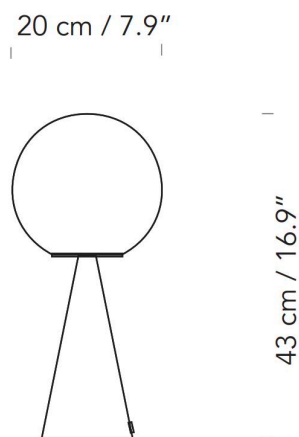

## BILIA

TABLE

BY FONTANA ARTE

<b>PRODUCT NAME</b>	Bilia
<b>DESIGNER</b>	Gio Ponti
<b>MANUFACTURER</b>	Fontana Arte
<b>CATEGORY</b>	Table
<b>MATERIAL</b>	Brushed Brass / Blown Glass
<b>PRODUCT CODE</b>	3-440200
<b>DIMMABLE</b>	Yes

<b>LIGHT SOURCE</b>	LED 1x6W E14
<b>FINISHES</b>	Gold
<b>IP</b>	20
<b>DIMENSIONS</b>	Ø 20 x 43 (H) cm
<b>ORIGIN</b>	Italy
<b>WARRANTY</b>	1 Year