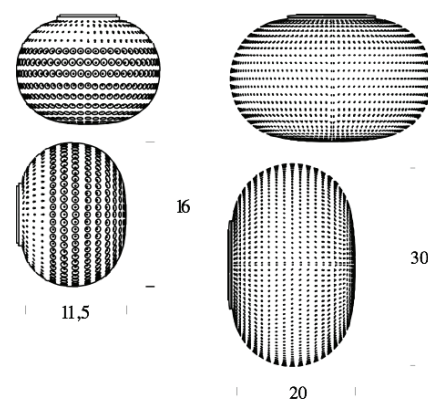

## BIANCA CEILING/WALL WALL/CEILING

BY FONTANA ARTE

<b>PRODUCT NAME</b>	Bianca Wall/Ceiling
<b>DESIGNER</b>	Matti Klenell
<b>MANUFACTURER</b>	Fontana Arte
<b>CATEGORY</b>	Wall/Ceiling
<b>MATERIAL</b>	Glass   Metal
<b>PRODUCT CODE</b>	<p>Ø 16: 3-4328BI</p> <p>Ø 30: 3-43280BI</p>
<b>DIMMABLE</b>	Phase Cut Dimming

<b>LIGHT SOURCE</b>	<p>Ø 16: LED 4.5W</p> <p>Ø 30: LED 17.5W</p>
<b>LUMENS</b>	<p>Ø 16: 350 lm</p> <p>Ø 30: 1650 lm</p>
<b>FINISHES</b>	White
<b>IP</b>	20
<b>DIMENSIONS</b>	<p>Ø 16 x 11.5 cm</p> <p>Ø 30 x 20 cm</p>
<b>ORIGIN</b>	Italy
<b>WARRANTY</b>	1 Year