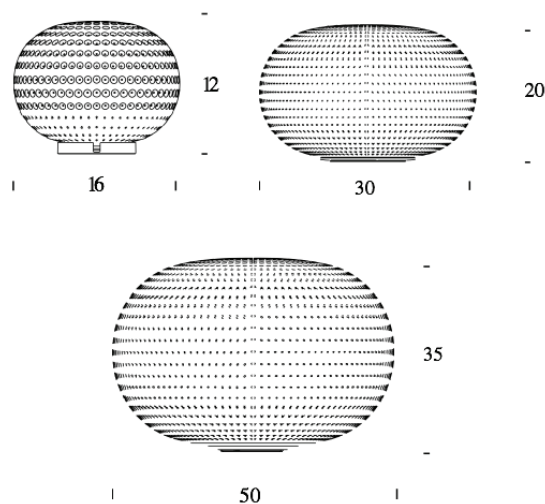

## BIANCA TABLE 08

TABLE

BY FONTANA ARTE

<b>PRODUCT NAME</b>	Bianca Table 08		
<b>DESIGNER</b>	Matti Klenell		
<b>MANUFACTURER</b>	Fontana Arte		
<b>CATEGORY</b>	Table		
<b>MATERIAL</b>	Glass   Metal		
<b>PRODUCT CODE</b>	Ø 16: 3-43080BI	Ø 30: 3-408BI	Ø 50: 3-43081BI
<b>DIMMABLE</b>	No		

<b>LIGHT SOURCE</b>	Ø 16: LED 4.5W Ø 30: LED 17.5W Ø 50: 1 x 150W (HA / FL / LED)
<b>FINISHES</b>	White
<b>IP</b>	20
<b>DIMENSIONS</b>	Ø 16 x 12 cm Ø 30 x 20 cm Ø 50 x 35 cm
<b>ORIGIN</b>	Italy
<b>WARRANTY</b>	1 Year