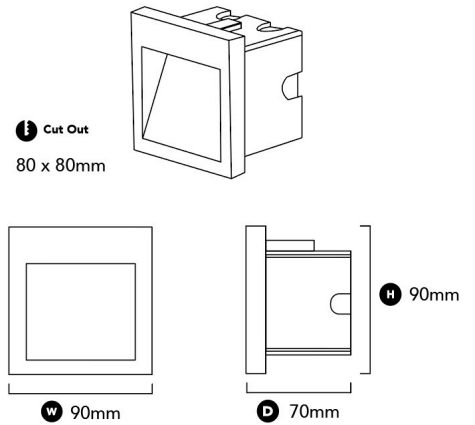

## GENERAL SPECIFICATIONS

<b>LED</b>	3W
<b>Lumens</b>	105 lm (3000K)
<b>Colour</b>	<input type="checkbox"/> 3000K, Warm White <input type="checkbox"/> 4000K, Cool White
<b>Efficacy</b>	35 lm/w (3000K)
<b>Beam</b>	90°
<b>Material</b>	Aluminium   Glass   PVC
<b>CRI</b>	80+
<b>Finish</b>	White   Anthracite
<b>IP</b>	54
<b>Colour Deviation</b>	SDCM ≤3
<b>Lifetime</b>	L70 >55,000hrs
<b>Warranty</b>	3 Years (not recommended for coastal areas)

## DIMENSIONS (mm)