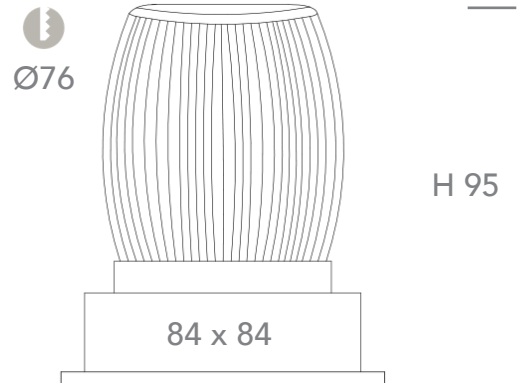

## GENERAL SPECIFICATIONS

<b>LED</b>	11W *operating wattage 12W
<b>Lumens</b>	843 lm (3000K)   953 lm (4000K)
<b>Colour</b>	<input type="checkbox"/> 3000K, Warm White <input type="checkbox"/> 4000K, Cool White
<b>Efficacy</b>	70 lm/w (3000K)   79 lm/w (4000K)
<b>Beam</b>	36°   60°
<b>Material</b>	Powder Coat Aluminium
<b>CRI</b>	97+
<b>Finish</b>	White   Black
<b>IP</b>	44
<b>Colour Deviation</b>	SDCM ≥2
<b>Warranty</b>	7 Years

## DIMENSIONS (mm)

## DRIVER SPECIFICATIONS

L 98 x W 38 x H 24 mm

<b>Power</b>	240V Remote Dimmable Driver
<b>Dimming</b>	Phase Cut Dimming
<b>Power Factor</b>	> 0.90