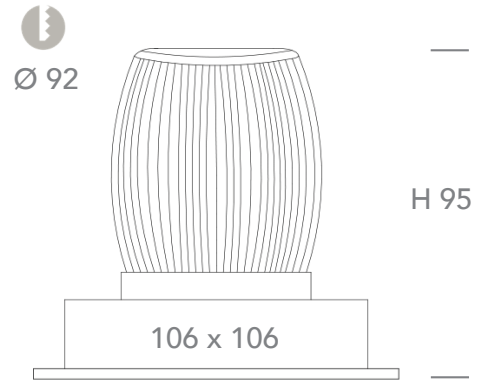

## GENERAL SPECIFICATIONS

<b>LED</b>	13W *operating wattage 14.8W
<b>Lumens</b>	970 lm (3000K)   1080 (4000K)
<b>Colour</b>	<input type="checkbox"/> 3000K, Warm White <input type="checkbox"/> 4000K, Cool White
<b>Efficacy</b>	74 lm/w (3000K)   83 lm/w (4000K)
<b>Beam</b>	15°   24°   36°   60°
<b>Material</b>	Powder Coat Aluminium
<b>CRI</b>	97+
<b>Finish</b>	White   Black
<b>IP</b>	44
<b>Colour Deviation</b>	SDCM ≤2
<b>Lifetime</b>	L70 >310,000hrs
<b>Warranty</b>	7 Years

## DIMENSIONS (mm)