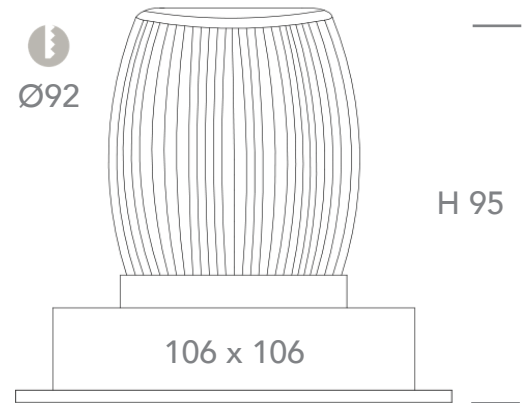

## GENERAL SPECIFICATIONS

<b>LED</b>	13W *operating wattage 14.8W
<b>Lumens</b>	1079 (3000K)   1213 (4000K)
<b>Colour</b>	<input type="checkbox"/> 3000K, Warm White <input type="checkbox"/> 4000K, Cool White
<b>Efficacy</b>	73 lm/w (3000K)   82 lm/w (4000K)
<b>Beam</b>	36°   60°
<b>Material</b>	Powder Coat Aluminium
<b>CRI</b>	97+
<b>Finish</b>	White   Black
<b>IP</b>	44
<b>Colour Deviation</b>	SDCM ≥2
<b>Lifetime</b>	100,000hrsL70
<b>Warranty</b>	7 Years

## DIMENSIONS (mm)

## DRIVER SPECIFICATIONS

L 107 x W 43 x H 25 mm

<b>Power</b>	240V Remote Dimmable Driver
<b>Dimming</b>	Phase Cut Dimming
<b>Power Factor</b>	> 0.90