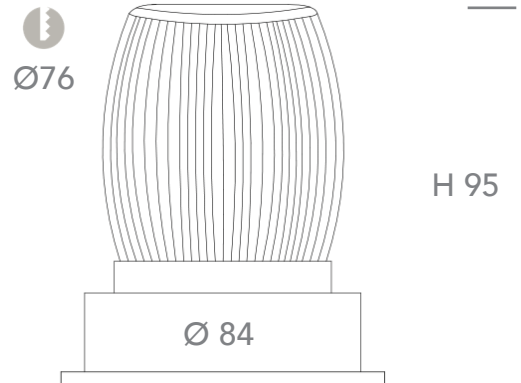

## GENERAL SPECIFICATIONS

<b>LED</b>	11W *operating wattage 12W
<b>Lumens</b>	843 lm (3000K)   953 lm (4000K)
<b>Colour</b>	<input type="checkbox"/> 3000K, Warm White <input type="checkbox"/> 4000K, Cool White
<b>Efficacy</b>	70 lm/w (3000K)   79 lm/w (4000K)
<b>Beam</b>	36°   60°
<b>Material</b>	Powder Coat Aluminium
<b>CRI</b>	97+
<b>Finish</b>	White   Black
<b>IP</b>	44
<b>Colour Deviation</b>	SDCM ≤2
<b>Lifetime</b>	L70 >100,000hrs
<b>Warranty</b>	7 Years

## DIMENSIONS (mm)

## DRIVER SPECIFICATIONS

L 98 x W 38 x H 24 mm

<b>Power</b>	240V Remote Dimmable Driver
<b>Dimming</b>	Phase Cut Dimming
<b>Power Factor</b>	> 0.90