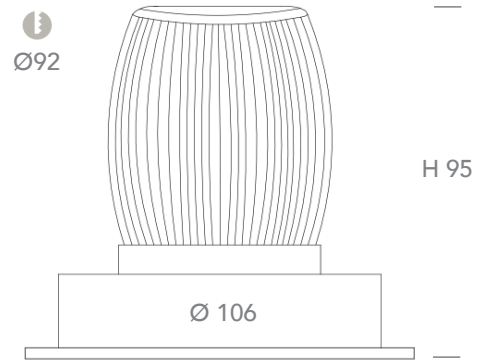

## GENERAL SPECIFICATIONS

<b>LED</b>	13W *operating wattage 14.8W
<b>Lumens</b>	970 lm (3000K)   1080 (4000K)
<b>Colour</b>	<input type="checkbox"/> 3000K, Warm White <input type="checkbox"/> 4000K, Cool White
<b>Efficacy</b>	74 lm/w (3000K)   83 lm/w (4000K)
<b>Beam</b>	15°   24°   36°   60°
<b>Material</b>	Powder Coat Aluminium
<b>CRI</b>	97+
<b>Finish</b>	White   Black
<b>IP</b>	44
<b>Colour Deviation</b>	SDCM ≤2
<b>Lifetime</b>	L70 >310,000hrs
<b>Warranty</b>	7 Years

## DIMENSIONS (mm)