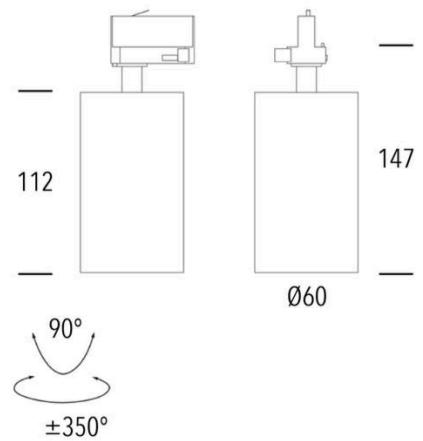

## GENERAL SPECIFICATIONS

<b>LED</b>	12W
<b>Lumens</b>	964 (at 3000K)   1356 (at 4000K)
<b>Colour</b>	<input type="checkbox"/> 3000K, Warm White <input type="checkbox"/> 4000K, Cool White
<b>Efficacy</b>	80 lm/w (3000K)   113 lm/w (4000K)
<b>Beam</b>	35°   52°
<b>Material</b>	Powder Coat Aluminium
<b>CRI</b>	90+
<b>Finish</b>	Sand White   Sand Black
<b>IP</b>	20
<b>Colour Deviation</b>	SDCM ≥3
<b>Warranty</b>	3 Years
<b>Baffle Options</b>	White   Gold   Black
<b>Accessories</b>	Honeycomb Lens

## DIMENSIONS (mm)