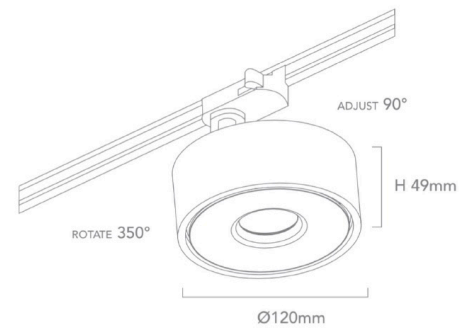

## GENERAL SPECIFICATIONS

<b>LED</b>	12W
<b>Lumens</b>	1140 lm (3000K)   1180 lm (4000K)
<b>Colour</b>	<input type="checkbox"/> 3000K, Warm White <input type="checkbox"/> 4000K, Cool White
<b>Efficacy</b>	95 lm/w (3000K)   98 lm/w (4000K)
<b>Beam</b>	25°   36°   52°
<b>Material</b>	Powder Coat Aluminium
<b>CRI</b>	90+
<b>Finish</b>	White   Black
<b>IP</b>	20
<b>Colour Deviation</b>	SDCM ≤3
<b>Lifetime</b>	L70 >100,000hrs
<b>Warranty</b>	5 Years

## DIMENSIONS (mm)