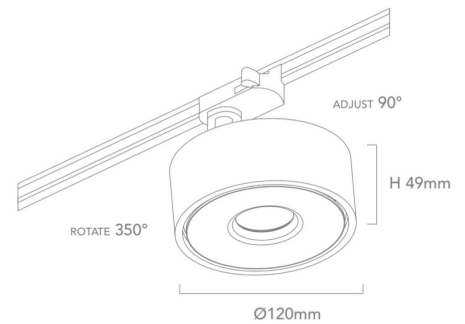

## GENERAL SPECIFICATIONS

<b>LED</b>	12W
<b>Lumens</b>	1140 lm (3000K)   1180 lm (4000K)
<b>Colour</b>	<input type="checkbox"/> 3000K, Warm White <input type="checkbox"/> 4000K, Cool White
<b>Efficacy</b>	95 lm/w (3000K)   98 lm/w (4000K)
<b>Beam</b>	36°   52°
<b>Material</b>	Powder Coat Aluminium
<b>CRI</b>	90+
<b>Finish</b>	White   Black
<b>IP</b>	20
<b>Colour Deviation</b>	SDCM ≤3
<b>Lifetime</b>	L70 >100,000hrs
<b>Warranty</b>	5 Years
<b>Fascia Options</b>	Black   Gold   White
<b>Accessories</b>	Honeycomb Lens

## DIMENSIONS (mm)