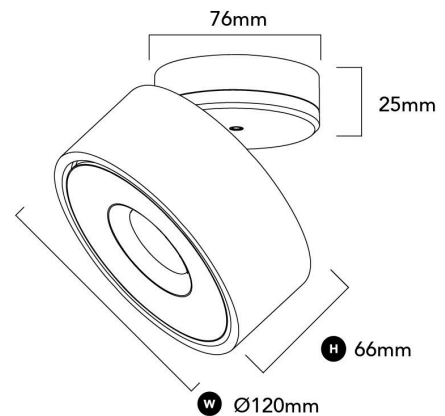

## GENERAL SPECIFICATIONS

<b>LED</b>	12W
<b>Lumens</b>	1140 lm (3000K)   1180 lm (4000K)
<b>Efficacy</b>	95 lm/w (3000K)   98 lm/w (4000K)
<b>Colour</b>	<input type="checkbox"/> 3000K, Warm White <input type="checkbox"/> 4000K, Cool White
<b>Material</b>	Powder Coated Aluminium
<b>Finish</b>	White   Black
<b>Beam</b>	25°   36°   50°
<b>CRI</b>	90+
<b>IP</b>	20
<b>Colour Deviation</b>	SDCM ≤3
<b>UGR</b>	<19
<b>Lifetime</b>	>55,000hrs L80B10
<b>Warranty</b>	5 Years

## DIMENSIONS (mm)