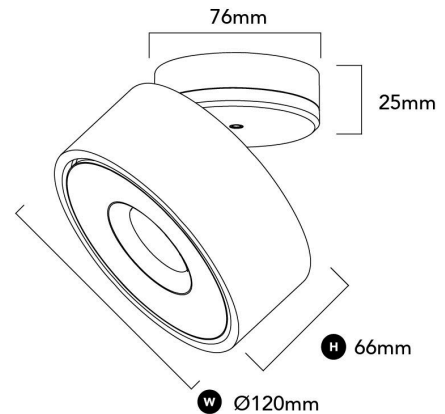

## GENERAL SPECIFICATIONS

<b>LED</b>	12W
<b>Lumens</b>	1140 lm (3000K)   1180 lm (4000K)
<b>Colour</b>	<input type="checkbox"/> 3000K, Warm White <input type="checkbox"/> 4000K, Cool White
<b>Efficacy</b>	95 lm/w (3000K)   98 lm/w (4000K)
<b>Beam</b>	25°   36°   50°
<b>Material</b>	Powder Coated Aluminium
<b>CRI</b>	90+
<b>Finish</b>	White   Black
<b>IP</b>	20
<b>Colour Deviation</b>	SDCM ≤3
<b>UGR</b>	<19
<b>Lifetime</b>	200,000hrs L70B10
<b>Warranty</b>	5 Years

## DIMENSIONS (mm)