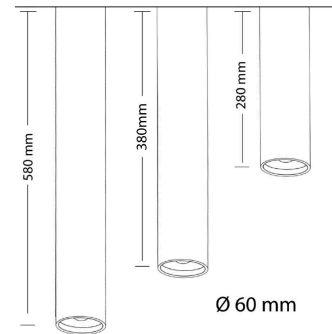

## DIMENSIONS (mm)

## GENERAL SPECIFICATIONS

<b>LED</b>	12W	
<b>Lumens</b>	1100 lm (3000K)	
<b>Colour</b>	<input type="checkbox"/> 3000K, Warm White <input type="checkbox"/> 4000K, Cool White	
<b>Efficacy</b>	87 lm/w (3000K)	
<b>Beam</b>	60°	
<b>Material</b>	Powder Coat Aluminium	
<b>CRI</b>	92+	
<b>Finish</b>	White   Black	
<b>IP</b>	20	
<b>Colour Deviation</b>	SDCM ≤2	
<b>Lifetime</b>	L70 >100,000hrs	
<b>Additional Lens Options</b>	15°	<b>118-SIL6015</b>
	24°	<b>118-SIL6024</b>
	36°	<b>118-SIL6036</b>
	45°	<b>118-SIL6045</b>
<b>Warranty</b>	5 Years	

## PRODUCT CODES

280, White, 3000K	<b>118-SIS62812W603</b>
280, White, 4000K	<b>118-SIS62812W604</b>
280, Black, 3000K	<b>118-SIS62812B603</b>
280, Black, 4000K	<b>118-SIS62812B604</b>
380, White, 3000K	<b>118-SIS63812W603</b>
380, White, 4000K	<b>118-SIS63812W604</b>
380, Black, 3000K	<b>118-SIS63812B603</b>
380, Black, 4000K	<b>118-SIS63812B604</b>
580, White, 3000K	<b>118-SIS65812W603</b>
580, White, 4000K	<b>118-SIS65812W604</b>
580, Black, 3000K	<b>118-SIS65812B603</b>
580, Black, 4000K	<b>118-SIS65812B604</b>