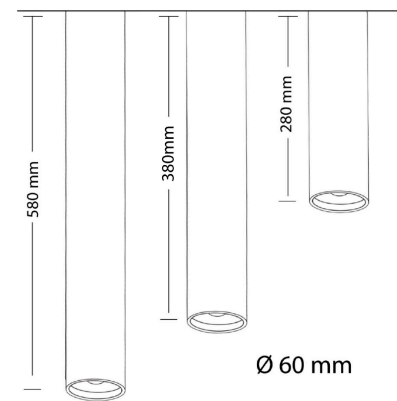

## GENERAL SPECIFICATIONS

|                                |  |                    |
|--------------------------------|--|--------------------|
| <b>LED</b>                     | 12W  |                    |
| <b>Lumens</b>                  | 1100 lm (3000K)  |                    |
| <b>Colour</b>                  | <input type="checkbox"/> 3000K, Warm White<br><input type="checkbox"/> 4000K, Cool White |                    |
| <b>Efficacy</b>                | 87 lm/w (3000K)  |                    |
| <b>Beam</b>                    | 60°  |                    |
| <b>Material</b>                | Powder Coat Aluminium  |                    |
| <b>CRI</b>                     | 92+  |                    |
| <b>Finish</b>                  | White   Black  |                    |
| <b>IP</b>                      | 20   |                    |
| <b>Colour Deviation</b>        | SDCM ≤2  |                    |
| <b>Lifetime</b>                | L70 >100,000hrs  |                    |
| <b>Accessories</b>             | Gold Baffle  | <b>118-SIL60GB</b> |
| <b>Additional Lens Options</b> | 15°  | <b>118-SIL6015</b> |
|                                | 24°  | <b>118-SIL6024</b> |
|                                | 36°  | <b>118-SIL6036</b> |
|                                | 45°  | <b>118-SIL6045</b> |
| <b>Warranty</b>                | 5 Years  |                    |

## DIMENSIONS (mm)