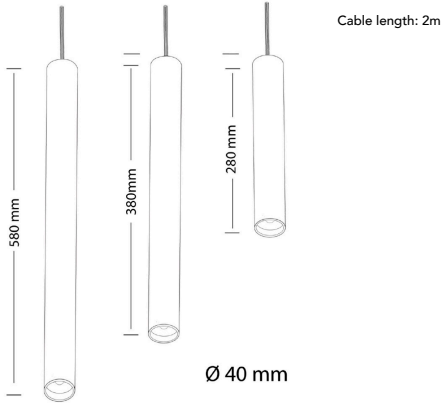

## GENERAL SPECIFICATIONS

<b>LED</b>	6W	
<b>Lumens</b>	400 lm (3000K)	
<b>Colour</b>	<input type="checkbox"/> 3000K, Warm White <input type="checkbox"/> 4000K, Cool White	
<b>Efficacy</b>	66.79 lm/w (3000K)	
<b>Beam</b>	60°	
<b>Material</b>	Powder Coat Aluminium	
<b>CRI</b>	92+	
<b>Finish</b>	White   Black	
<b>IP</b>	20	
<b>Colour Deviation</b>	SDCM ≥ 2	
<b>Cable Length</b>	2 metres	
<b>Warranty</b>	5 Years	
<b>Accessories</b>	Gold Baffle	<b>118-SIL40GB</b>
<b>Additional Lens Options</b>	15°	<b>118-SIL4015</b>
	24°	<b>118-SIL4024</b>
	36°	<b>118-SIL4036</b>
	45°	<b>118-SIL4045</b>

## DIMENSIONS (mm)

## PRODUCT CODE

280, White, 3000K	<b>118-SIP42806W603</b>
280, White, 4000K	<b>118-SIP42806W604</b>
280, Black, 3000K	<b>118-SIP42806B603</b>
280, Black, 4000K	<b>118-SIP42806B604</b>
380, White, 3000K	<b>118-SIP43806W603</b>
380, White, 4000K	<b>118-SIP43806W604</b>
380, Black, 3000K	<b>118-SIP43806B603</b>
380, Black, 4000K	<b>118-SIP43806B604</b>
580, White, 3000K	<b>118-SIP45806W603</b>
580, White, 4000K	<b>118-SIP45806W604</b>
580, Black, 3000K	<b>118-SIP45806B603</b>
580, Black, 4000K	<b>118-SIP45806B604</b>