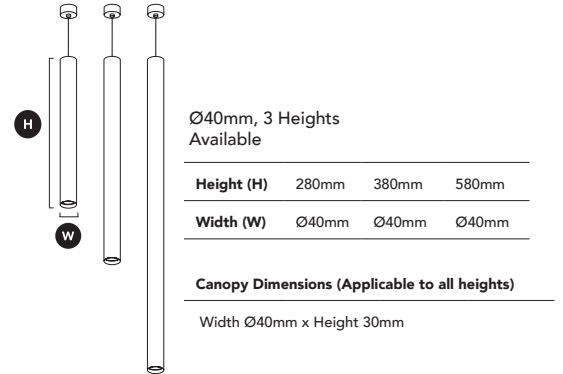

## GENERAL SPECIFICATIONS

<b>LED</b>	6W	
<b>Lumens</b>	520 lm (3000K & 4000K)	
<b>Efficacy</b>	79 lm/w (3000K & 4000K)	
<b>Colour Temp</b>	<input type="checkbox"/> 3000K, Warm White	<input type="checkbox"/> 4000K, Cool White
<b>Material</b>	Powder Coated Aluminium	
<b>Finish</b>	White   Black	
<b>Beam</b>	15°   24°   36°   45°   60°	
<b>CRI</b>	92+	
<b>IP</b>	20	
<b>Colour Deviation</b>	SDCM ≤2	
<b>UGR</b>	<15	
<b>Lifetime</b>	>55,000hrs L80 B10	
<b>Warranty</b>	5 Years	
<b>Additional Lens Options</b>	15° Lens	<b>118-SIL4015</b>
	25° Lens	<b>118-SIL4024</b>
	36° Lens	<b>118-SIL4036</b>
	45° Lens	<b>118-SIL4045</b>
<b>Additional Baffle Options</b>	Black Baffle	<b>118-SIL40BB</b>
	White Baffle	<b>118-SIL40BG</b>
	Gold Baffle	<b>118-SIL40BG</b>

## DIMENSIONS (mm)

## PRODUCT CODES

280, White, 3000K, 60°	<b>118-SIP42806W603</b>
280, White, 4000K, 60°	<b>118-SIP42806W604</b>
280, Black, 3000K, 60°	<b>118-SIP42806B603</b>
280, Black, 4000K, 60°	<b>118-SIP42806B604</b>
380, White, 3000K, 60°	<b>118-SIP43806W603</b>
380, White, 4000K, 60°	<b>118-SIP43806W604</b>
380, Black, 3000K, 60°	<b>118-SIP43806B603</b>
380, Black, 4000K, 60°	<b>118-SIP43806B604</b>
580, White, 3000K, 60°	<b>118-SIP45806W603</b>
580, White, 4000K, 60°	<b>118-SIP45806W604</b>
580, Black, 3000K, 60°	<b>118-SIP45806B603</b>
580, Black, 4000K, 60°	<b>118-SIP45806B604</b>