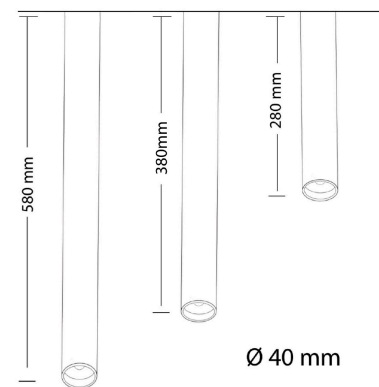

## DIMENSIONS (mm)

## GENERAL SPECIFICATIONS

<b>LED</b>	6W	
<b>Lumens</b>	400 lm (3000K)	
<b>Colour</b>	<input type="checkbox"/> 3000K, Warm White	<input type="checkbox"/> 4000K, Cool White
<b>Efficacy</b>	66.79 lm/w (3000K)	
<b>Beam</b>	60°	
<b>Material</b>	Powder Coat Aluminium	
<b>CRI</b>	92+	
<b>Finish</b>	White   Black	
<b>IP</b>	20	
<b>Colour Deviation</b>	SDCM ≤2	
<b>Lifetime</b>	L70 >100,000hrs	
<b>Additional Lens Options</b>	15°	<b>118-SIL4015</b>
	24°	<b>118-SIL4024</b>
	36°	<b>118-SIL4036</b>
	45°	<b>118-SIL4045</b>
<b>Warranty</b>	5 Years	
<b>Accessories</b>	Gold Baffle	<b>118-SIL40GB</b>

## PRODUCT CODE

280, White, 3000K	<b>118-SIS42806W603</b>
280, White, 4000K	<b>118-SIS42806W604</b>
280, Black, 3000K	<b>118-SIS42806B603</b>
280, Black, 4000K	<b>118-SIS42806B604</b>
380, White, 3000K	<b>118-SIS43806W603</b>
380, White, 4000K	<b>118-SIS43806W604</b>
380, Black, 3000K	<b>118-SIS43806B603</b>
380, Black, 4000K	<b>118-SIS43806B604</b>
580, White, 3000K	<b>118-SIS45806W603</b>
580, White, 4000K	<b>118-SIS45806W604</b>
580, Black, 3000K	<b>118-SIS45806B603</b>
580, Black, 4000K	<b>118-SIS45806B604</b>