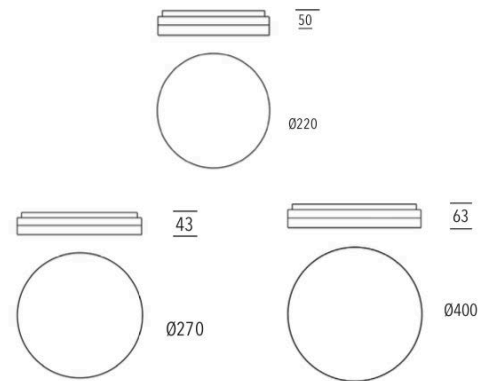

## DIMENSIONS (mm)

## GENERAL SPECIFICATIONS

|                         |  |
|-------------------------|--|
| <b>LED</b>              | 15W (Ø220)   29W (Ø270)   38W (Ø400)   |
| <b>Lumens</b>           | 1500 lm   2880 lm   4080 lm (at 3000K)   |
| <b>Colour</b>           | <input type="checkbox"/> 3000K, Warm White<br><input type="checkbox"/> 4000K, Cool White |
| <b>Efficacy</b>         | 100 lm/w   99 lm/w   107 lm/w (3000K)  |
| <b>Beam</b>             | 110°   |
| <b>Material</b>         | Polycarbonate  |
| <b>CRI</b>              | 80+  |
| <b>Finish</b>           | White   Silver   |
| <b>IP</b>               | 44 (Ø 220) 20 (Ø 270, Ø 400)   |
| <b>Colour Deviation</b> | SDCM ≤3  |
| <b>Lifetime</b>         | L70 >55,000hrs   |
| <b>Warranty</b>         | 3 Years  |