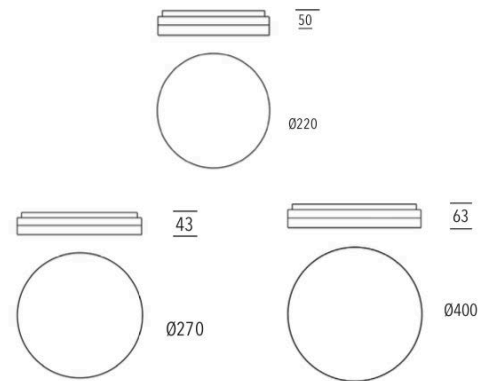

## DIMENSIONS (mm)

## GENERAL SPECIFICATIONS

<b>LED</b>	15W (Ø220)   29W (Ø270)   38W (Ø400)
<b>Lumens</b>	1500 lm   2900 lm   3800 lm (at 3000K)
<b>Colour</b>	<input type="checkbox"/> 3000K, Warm White <input type="checkbox"/> 4000K, Cool White
<b>Efficacy</b>	100 lm/w (3000K)
<b>Beam</b>	110°
<b>Material</b>	Polycarbonate
<b>CRI</b>	80+
<b>Finish</b>	White   Silver
<b>IP</b>	44 (Ø 220) 20 (Ø 270, Ø 400)
<b>Colour Deviation</b>	SDCM ≤3
<b>Lifetime</b>	L70 >55,000hrs
<b>Warranty</b>	3 Years