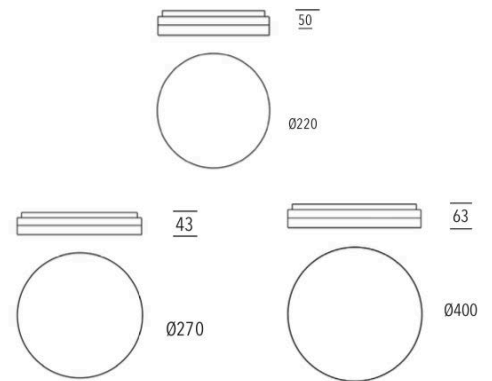

## DIMENSIONS (mm)

## GENERAL SPECIFICATIONS

<b>LED</b>	15W (Ø220)   29W (Ø270)   38W (Ø400)
<b>Lumens</b>	1500 lm   2880 lm   4080 lm (at 3000K)
<b>Colour</b>	<input type="checkbox"/> 3000K, Warm White <input type="checkbox"/> 4000K, Cool White
<b>Efficacy</b>	100 lm/w   99 lm/w   107 lm/w (3000K)
<b>Beam</b>	110°
<b>Material</b>	Polycarbonate
<b>CRI</b>	80+
<b>Finish</b>	White   Silver
<b>IP</b>	44 (Ø 220) 20 (Ø 270, Ø 400)
<b>Colour Deviation</b>	SDCM ≤3
<b>Lifetime</b>	L70 >55,000hrs
<b>Warranty</b>	3 Years