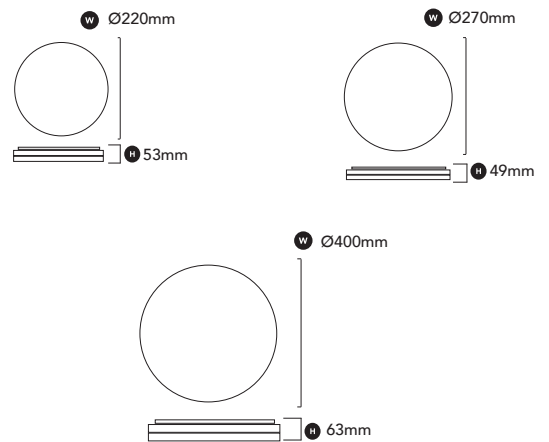

## GENERAL SPECIFICATIONS

<b>LED</b>	15W/10W   24W/18W   38W/29W
<b>Lumens</b>	1570/1070 lm   2455/1885 lm   3860/3020 lm (3000K) 1620/1170 lm   2640/2010 lm   4090/3215 lm (4000K)
<b>Efficacy</b>	111/113 lm/w   107/109 lm/w   106/108 lm/w (3000K) 120/121 lm/w   113/114 lm/w   113/116 lm/w (4000K)
<b>Colour Temp</b>	<input type="checkbox"/> 3000K, Warm White <input type="checkbox"/> 4000K, Cool White
<b>Material</b>	Polycarbonate
<b>Finish</b>	White
<b>Beam</b>	110°
<b>CRI</b>	90+
<b>IP</b>	54 (Ø 220 & Ø 270)   20 (Ø 400)
<b>IK</b>	10
<b>Colour Deviation</b>	SDCM ≤3
<b>UGR</b>	<26
<b>Lifetime</b>	>30,000hrs L70 B10
<b>Warranty</b>	3 Years

## DIMENSIONS (mm)