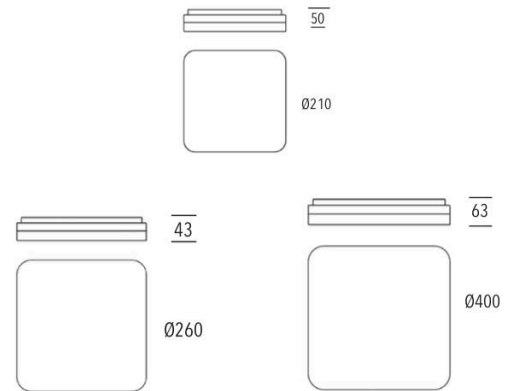

## GENERAL SPECIFICATIONS

<b>LED</b>	15W (Ø210)   29W (Ø260)   38W (Ø400)
<b>Lumens</b>	1500 lm   2851 lm   3970 lm (at 3000K)
<b>Colour</b>	<input type="checkbox"/> 3000K, Warm White <input type="checkbox"/> 4000K, Cool White
<b>Efficacy</b>	100 lm/w   98 lm/w   104 lm/w (3000K)
<b>Beam</b>	110°
<b>Material</b>	Polycarbonate
<b>CRI</b>	80+
<b>Finish</b>	White   Silver
<b>IP</b>	44 (Ø 220) 20 (Ø 270, Ø 400)
<b>Colour Deviation</b>	SDCM ≤3
<b>Lifetime</b>	L70 >55,000hrs
<b>Warranty</b>	3 Years

## DIMENSIONS (mm)