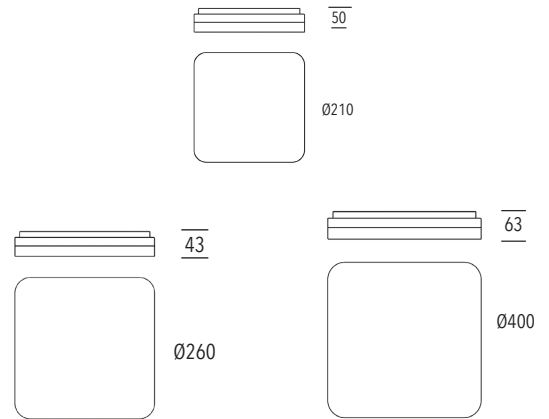

## GENERAL SPECIFICATIONS

<b>LED</b>	15W (Ø210)   29W (Ø260)   38W (Ø400)
<b>Lumens</b>	1500 lm   2900 lm   3800 lm (at 3000K)
<b>Colour</b>	<input type="checkbox"/> 3000K, Warm White <input type="checkbox"/> 4000K, Cool White
<b>Efficacy</b>	100 lm/w (3000K)
<b>Beam</b>	110°
<b>Material</b>	Polycarbonate
<b>CRI</b>	80+
<b>Finish</b>	White   Silver
<b>IP</b>	44 (Ø 220) 20 (Ø 270, Ø 400)
<b>Colour Deviation</b>	SDCM ≥3
<b>Warranty</b>	3 Years

## DIMENSIONS (mm)