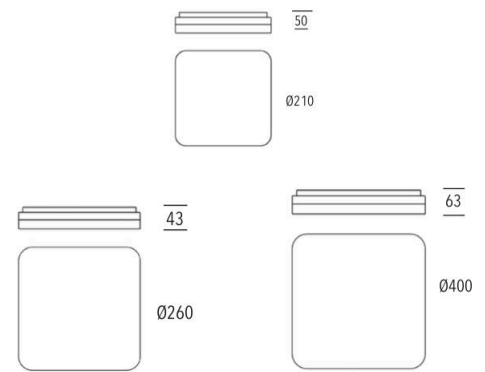

## GENERAL SPECIFICATIONS

<b>LED</b>	15W (Ø210)   29W (Ø260)   38W (Ø400)
<b>Lumens</b>	1500 lm   2851 lm   3970 lm
<b>Efficacy</b>	100 lm/w   98 lm/w   104 lm/w
<b>Colour Temperature</b>	<span style="display: inline-block; width: 15px; height: 15px; background-color: #f5deb3; border: 1px solid #ccc; margin-right: 5px;"></span> 3000K, Warm White
<b>Material</b>	Polycarbonate
<b>Finish</b>	White   Silver
<b>Beam</b>	110°
<b>CRI</b>	90+
<b>IP</b>	44 (Ø 220) 20 (Ø 270, Ø 400)
<b>IK</b>	10
<b>Colour Deviation</b>	SDCM ≤3
<b>Lifetime</b>	>30,000hrs L70 B10
<b>Warranty</b>	3 Years

## DIMENSIONS (mm)