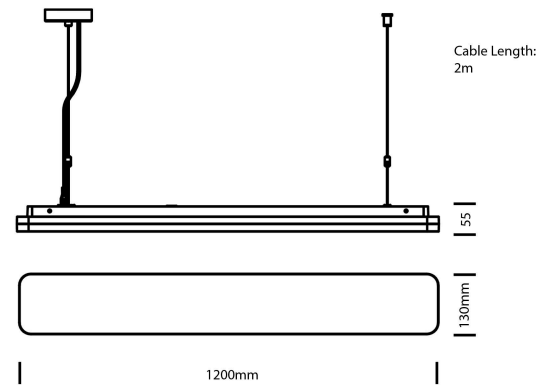

## GENERAL SPECIFICATIONS

<b>LED</b>	29W
<b>Lumens</b>	2900 lm
<b>Colour</b>	<input type="checkbox"/> 4000K, Cool White
<b>Efficacy</b>	100 lm/w (3000K)
<b>Beam</b>	110°
<b>Material</b>	Polycarbonate
<b>CRI</b>	80+
<b>Finish</b>	White
<b>Cable Length</b>	2m
<b>IP</b>	54
<b>Colour Deviation</b>	SDCM ≤3
<b>Lifetime</b>	L70 >55,000hrs
<b>Warranty</b>	3 Years

## DIMENSIONS (mm)