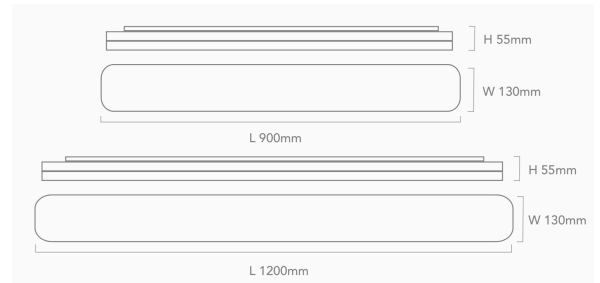

## GENERAL SPECIFICATIONS

<b>LED</b>	29W (900mm)   38W (1200mm)
<b>Lumens</b>	2900 lm   3800 lm (at 3000K)
<b>Colour</b>	<input type="checkbox"/> 3000K, Warm White <input type="checkbox"/> 4000K, Cool White
<b>Efficacy</b>	100 lm/w (3000K)
<b>Beam</b>	110°
<b>Material</b>	Polycarbonate
<b>CRI</b>	80+
<b>Finish</b>	White   Silver
<b>IP</b>	54
<b>Colour Deviation</b>	SDCM ≤3
<b>Lifetime</b>	L70 >55,000hrs
<b>Warranty</b>	3 Years

## DIMENSIONS (mm)