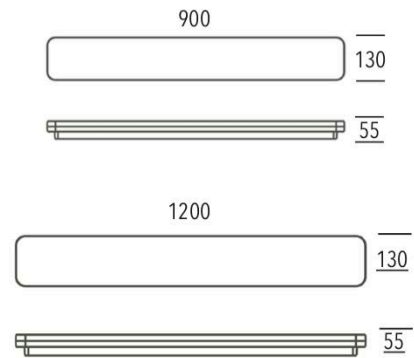

## GENERAL SPECIFICATIONS

<b>LED</b>	29W (900mm)   38W (1200mm)
<b>Lumens</b>	2900 lm   3800 lm (at 3000K)
<b>Colour</b>	<input type="checkbox"/> 3000K, Warm White <input type="checkbox"/> 4000K, Cool White
<b>Efficacy</b>	100 lm/w (3000K)
<b>Beam</b>	110°
<b>Material</b>	Polycarbonate
<b>CRI</b>	80+
<b>Finish</b>	White   Silver
<b>IP</b>	54
<b>Colour Deviation</b>	SDCM ≥3
<b>Warranty</b>	3 Years

## DIMENSIONS (mm)