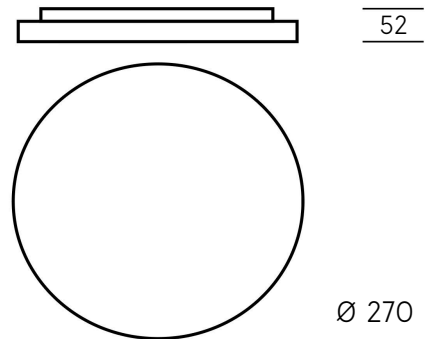

### GENERAL SPECIFICATIONS

<b>LED</b>	18W   24W
<b>Lumens</b>	18W: 2060 lm (3000K)   1990 lm (4000K) 24W: 2600 lm (3000K)   2530 lm (4000K)
<b>Colour</b>	<input type="checkbox"/> 3000K, Warm White <input type="checkbox"/> 4000K, Cool White
<b>Efficacy</b>	18W: 114 lm/w (3000K)   110 lm/w (4000K) 24W: 108 lm/w (3000K)   105 lm/w (4000K)
<b>Beam</b>	110°
<b>Material</b>	PMMA   Polycarbonate
<b>CRI</b>	80+
<b>Finish</b>	White
<b>IP</b>	54
<b>Colour Deviation</b>	SDCM ≤3
<b>Lifetime</b>	L70 >55,000hrs
<b>Warranty</b>	3 Years

### DIMENSIONS (mm)