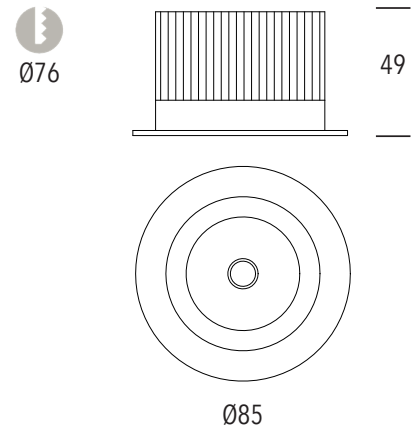

## GENERAL SPECIFICATIONS

<b>LED</b>	10W
<b>Lumens</b>	850 lm (3000K)
<b>Colour</b>	<input type="checkbox"/> 3000K, Warm White <input type="checkbox"/> 4000K, Cool White
<b>Efficacy</b>	85 lm/w (3000K)
<b>Beam</b>	36°   60°
<b>Material</b>	Powder Coat Aluminium
<b>CRI</b>	92+
<b>Finish</b>	White   Black
<b>IP</b>	44
<b>Colour Deviation</b>	SDCM ≥2
<b>Warranty</b>	5 Years

## DIMENSIONS (mm)

## DRIVER SPECIFICATIONS

**L 104 x W 43 x H 24 mm**

<b>Power</b>	240V Built-In Driver
<b>Dimming</b>	Phase Cut Dimming
<b>Power Factor</b>	> 0.90