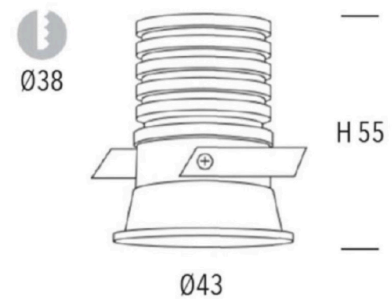

## GENERAL SPECIFICATIONS

<b>LED</b>	5W
<b>Lumens</b>	400 lm (3000K)   460 lm (4000K)
<b>Colour</b>	<input type="checkbox"/> 3000K, Warm White <input type="checkbox"/> 4000K, Cool White
<b>Efficacy</b>	80 lm/w (3000K)   92 lm/w (4000K)
<b>Beam</b>	50°
<b>Material</b>	Powder Coated Aluminium
<b>CRI</b>	92+
<b>Finish</b>	White   Black
<b>IP</b>	65
<b>Colour Deviation</b>	SDCM ≤2
<b>Lifetime</b>	L70 >310,000hrs
<b>Warranty</b>	7 Years

## DIMENSIONS (mm)

## DRIVER SPECIFICATIONS

L 97 x W 38 x H 22 mm

<b>Power</b>	240V Remote Dimmable Driver
<b>Dimming</b>	Phase Cut Dimming
<b>Power Factor</b>	> 0.90