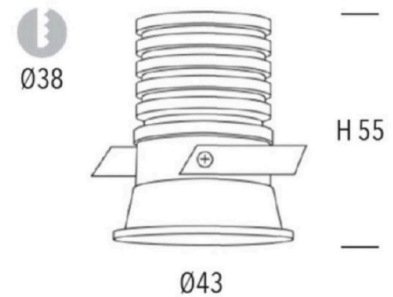

## GENERAL SPECIFICATIONS

<b>LED</b>	5W
<b>Lumens</b>	400 lm (3000K)   460 lm (4000K)
<b>Colour</b>	<input type="checkbox"/> 3000K, Warm White <input type="checkbox"/> 4000K, Cool White
<b>Efficacy</b>	80 lm/w (3000K)   92 lm/w (4000K)
<b>Beam</b>	50°
<b>Material</b>	Powder Coat Aluminium
<b>CRI</b>	92+
<b>Finish</b>	White   Black
<b>IP</b>	65
<b>Colour Deviation</b>	SDCM ≤2
<b>Lifetime</b>	L70 >310,000hrs
<b>Warranty</b>	7 Years

## DIMENSIONS (mm)

## DRIVER SPECIFICATIONS

L 97 x W 38 x H 22 mm

<b>Power</b>	240V Remote Dimmable Driver
<b>Dimming</b>	Phase Cut Dimming
<b>Power Factor</b>	> 0.90